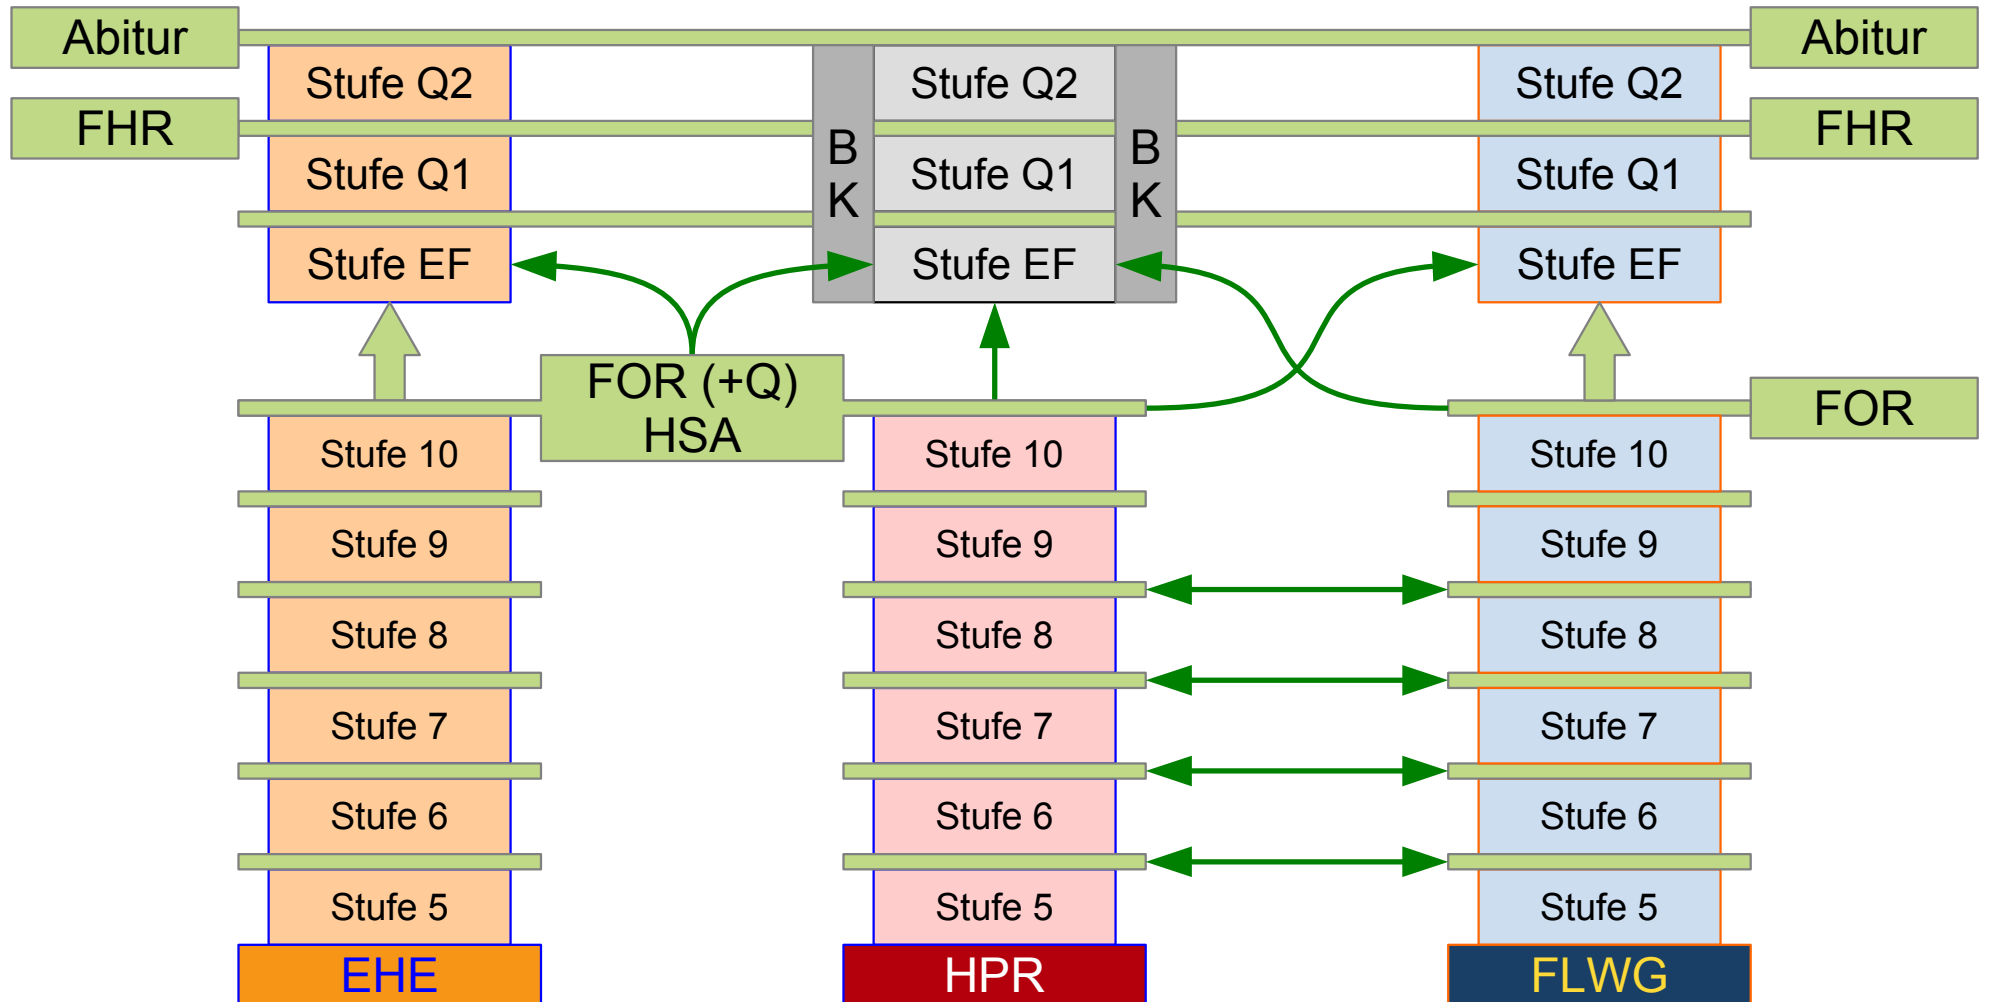

Gemeinsame Präsentation zur Information der vierten Klassen in den Hemeraner Grundschulen

Europaschule am Friedenspark
Gesamtschule Hemer

Hans-Prinzhorn-Realschule

Friedrich-Leopold-Woeste-Gymnasium

Schullandschaft in Hemer

Die weiterführenden Schulen Strukturinformation

Verschiedene Wege • Gemeinsame Ziele

Zeitraahmen an der Europaschule / Gesamtschule Hemer

	Mo	Di	Mi	Do	Fr
07:45	1	1	1	1	1
	2	2	2	2	2
	3	3	Lernzeit	3	3
	Lernzeit	4	4	4	4
	5	5	5	5	5
	6	6	6	6	6
13:05	Pause		Pause	Pause	7
13:50	8		8	Lernzeit	
	9		9	9	
15:35					
20:40					

Keine
schriftlichen
Hausaufgaben

Die weiterführenden Schulen Strukturinformation

Zeitraahmen an der Hans-Prinzhorn-Realschule

	Mo	Di	Mi	Do	Fr
07:55	1	1	1	1	1
	2	2	2	2	2
	3	3	3	3	3
	4	4	4	4	4
	5	5	5	5	5
	6	6	6	6	6
13:15	Pause		Pause		Pause
13:30	Förderung		Lernbüro	AGs	
14:15					
	HA	HA	HA	HA	

Sprachenfolge an der Europaschule / Gesamtschule Hemer

Es gibt auch nichtsprachliche Angebote im Wahlpflichtbereich der Stufen 7 bis 10

Sprachenfolge an der Hans-Prinzhorn-Realschule

- P** Pflichtfach
- 1** Pflicht: Fortführung einer Fremdsprache
- W** Wahlpflichtfach