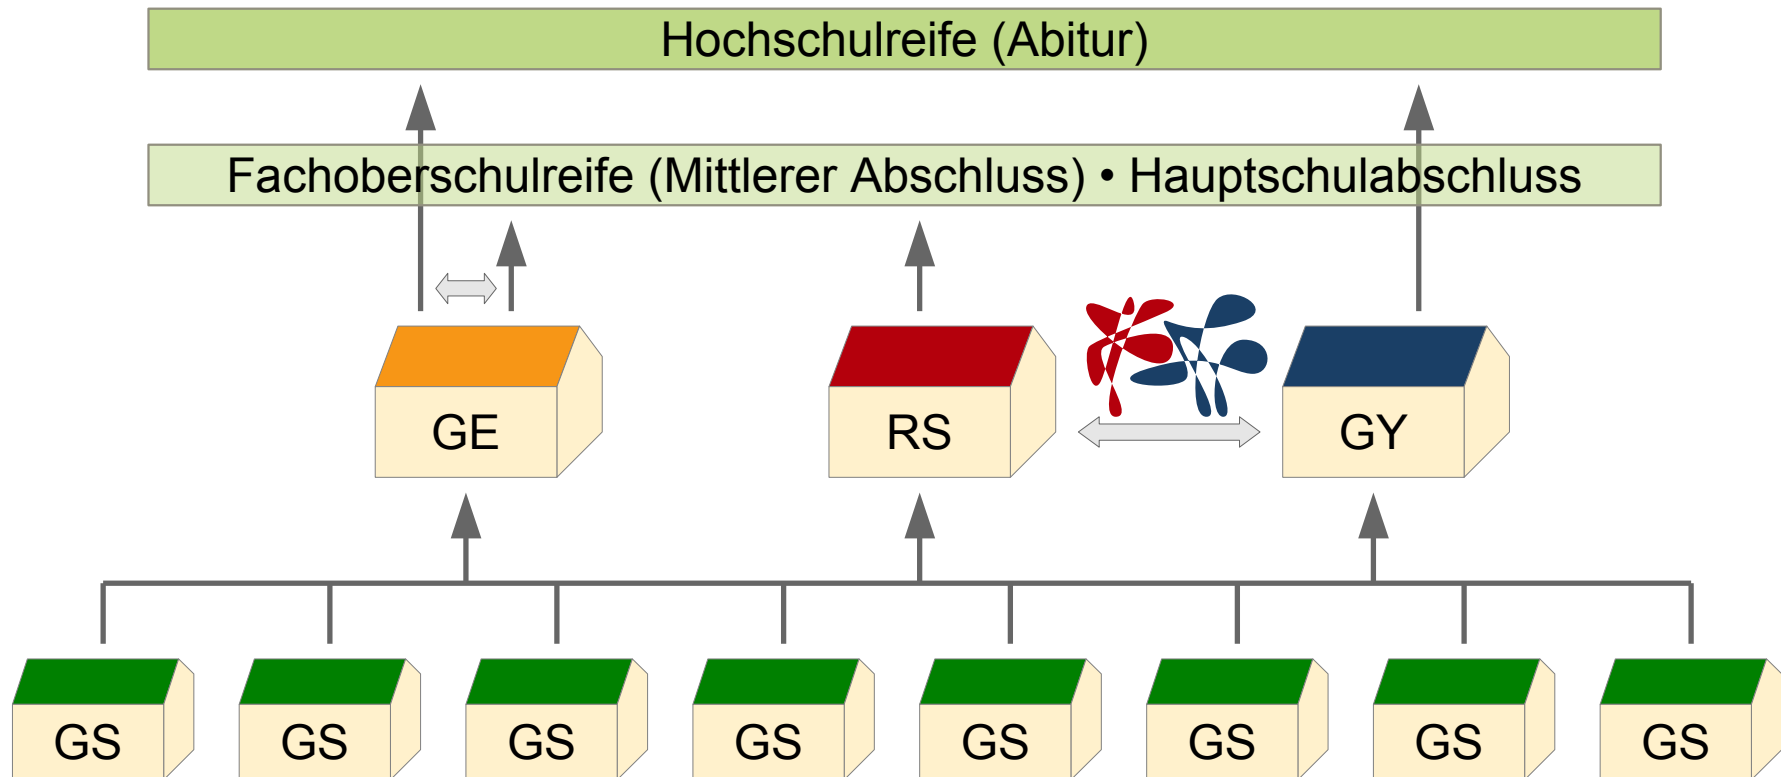

Gemeinsame Präsentation zur Information der vierten Klassen in den Hemeraner Grundschulen

Europaschule am Friedenspark
Gesamtschule Hemer

Hans-Prinzhorn-Realschule

Friedrich-Leopold-Woeste-Gymnasium

Schullandschaft in Hemer

Die weiterführenden Schulen Strukturinformation

Verschiedene Wege • Gemeinsame Ziele

Zeitraahmen an der Europaschule / Gesamtschule Hemer

	Mo	Di	Mi	Do	Fr
07:45	1	1	1	1	1
	2	2	2	2	2
	3	3	Lernzeit	3	3
	Lernzeit	4	4	4	4
	5	5	5	5	5
	6	6	6	6	6
13:05	Pause		Pause	Pause	7
13:50	8		8	Lernzeit	
	9		9	9	
15:35					
20:40					

Keine
schriftlichen
Hausaufgaben

Die weiterführenden Schulen Strukturinformation

Zeitraahmen an der Hans-Prinzhorn-Realschule

	Mo	Di	Mi	Do	Fr
07:55	1	1	1	1	1
	2	2	2	2	2
	3	3	3	3	3
	4	4	4	4	4
	5	5	5	5	5
	6	6	6	6	6
13:15	Pause		Pause		Pause
13:30	Förderung		Lernbüro	AGs	
14:15					
	HA	HA	HA	HA	