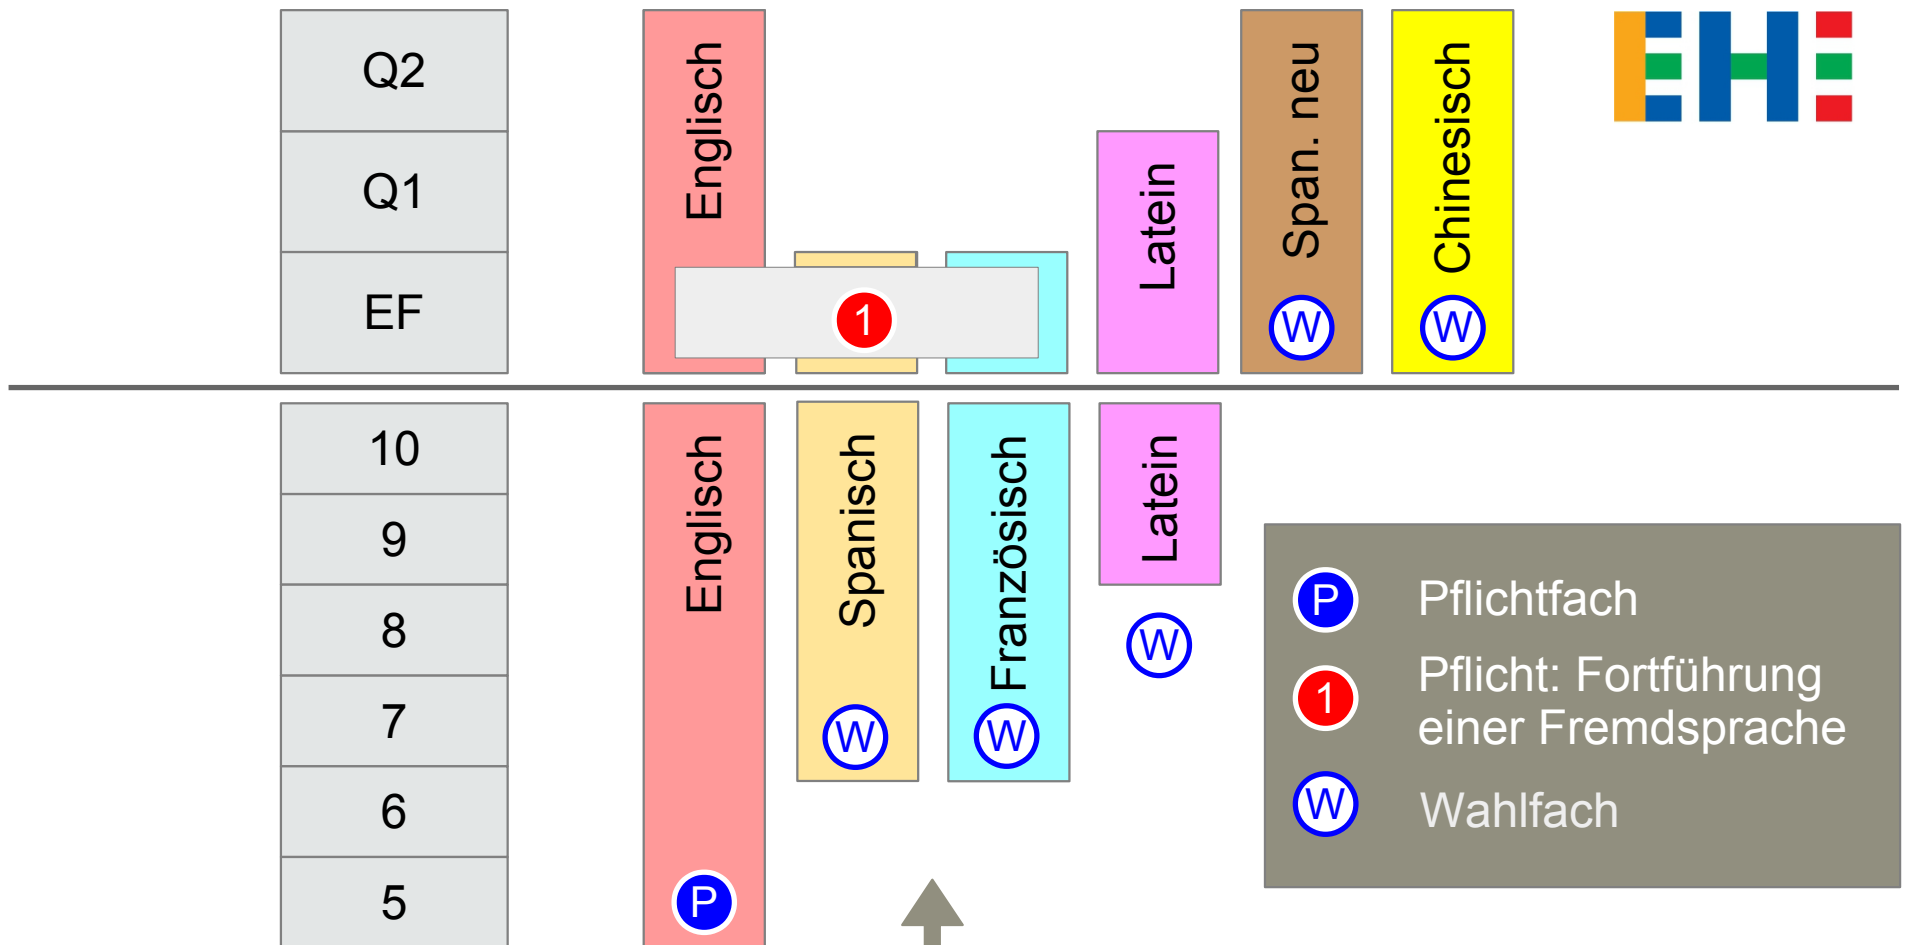

AGs (freiwillig)

Kochen/Tanzen/Band/...

Hausaufgaben

Klassen 5/6 max. 60min

Zeitraahmen am Friedrich-Leopold-Woeste-Gymnasium

	Mo	Di	Mi	Do	Fr
07:50	1	1	1	1	1
	2	2	2	2	2
	3	3	3	3	3
	4	4	4	4	4
	5	5	5	5	5
12:20	Pause	6	Pause	Pause	6
13:10	7	7	7	7	7
	8	8	8	8	8
14:55					
20:40					

Verlässlicher
Zeitraahmen

Wahlangebote:
HA-Betreuung,
Neigungsförderung,
Tutorien (D/M/E),
AG-Angebote

Lern-/Hausaufgaben
(täglich ca. 45 min)
können vor 14.55 Uhr
unter Betreuung in der
Schule wahrgenommen
oder
selbständig am Nachmittag
als HA absolviert werden.

Sprachenfolge an der Europaschule / Gesamtschule Hemer

Es gibt auch nichtsprachliche Angebote im Wahlpflichtbereich der Stufen 7 bis 10

Sprachenfolge an der Hans-Prinzhorn-Realschule

- P** Pflichtfach
- 1** Pflicht: Fortführung einer Fremdsprache
- W** Wahlpflichtfach