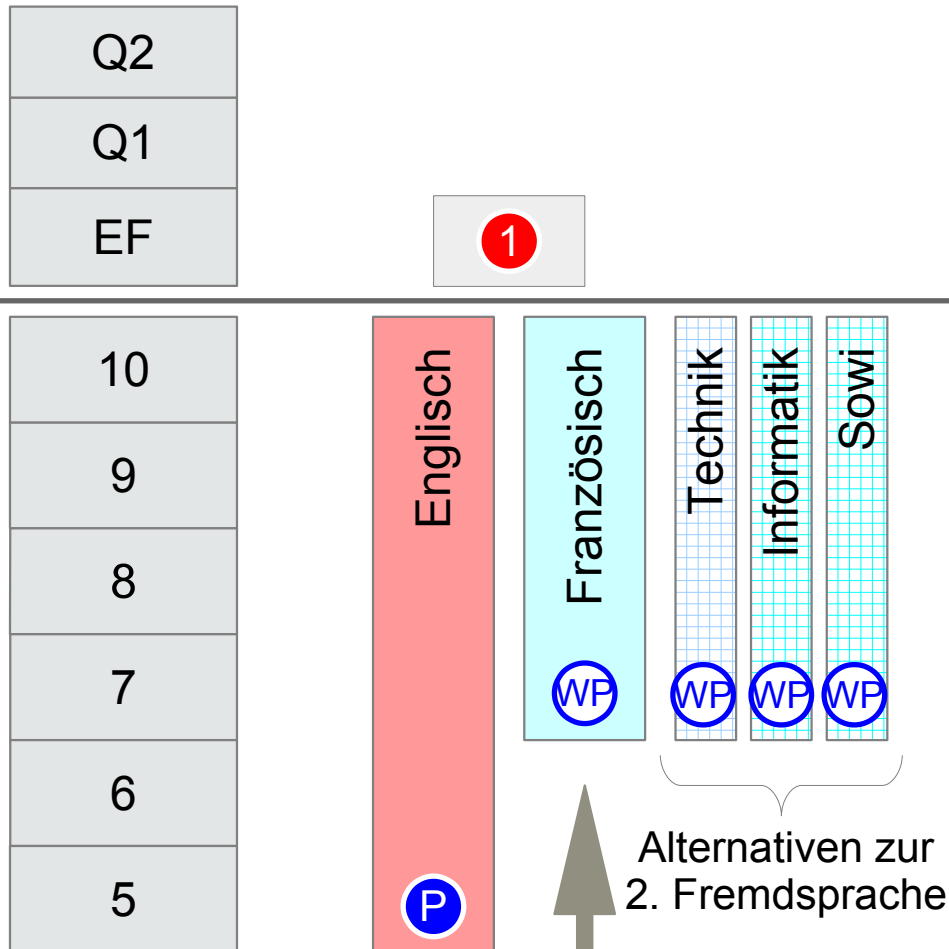

Verlässlicher
Zeitraahmen

Wahlangebote:
HA-Betreuung,
Neigungsförderung,
Tutorien (D/M/E),
AG-Angebote

Lern-/Hausaufgaben
(täglich ca. 45 min)
können vor 14.55 Uhr
unter Betreuung in der
Schule wahrgenommen
oder
selbständig am Nachmittag
als HA absolviert werden.

Sprachenfolge an der Europaschule / Gesamtschule Hemer

Es gibt auch nichtsprachliche Angebote im Wahlpflichtbereich der Stufen 7 bis 10

Sprachenfolge an der Hans-Prinzhorn-Realschule

- P** Pflichtfach
- 1** Pflicht: Fortführung einer Fremdsprache
- W** Wahlpflichtfach

Es gibt auch nichtsprachliche Angebote im Wahlpflichtbereich der Stufen 7 bis 10

Sprachenfolge am Friedrich-Leopold-Woeste-Gymnasium

Es gibt auch nichtsprachliche Angebote im Wahlpflichtbereich der Stufen 9 und 10