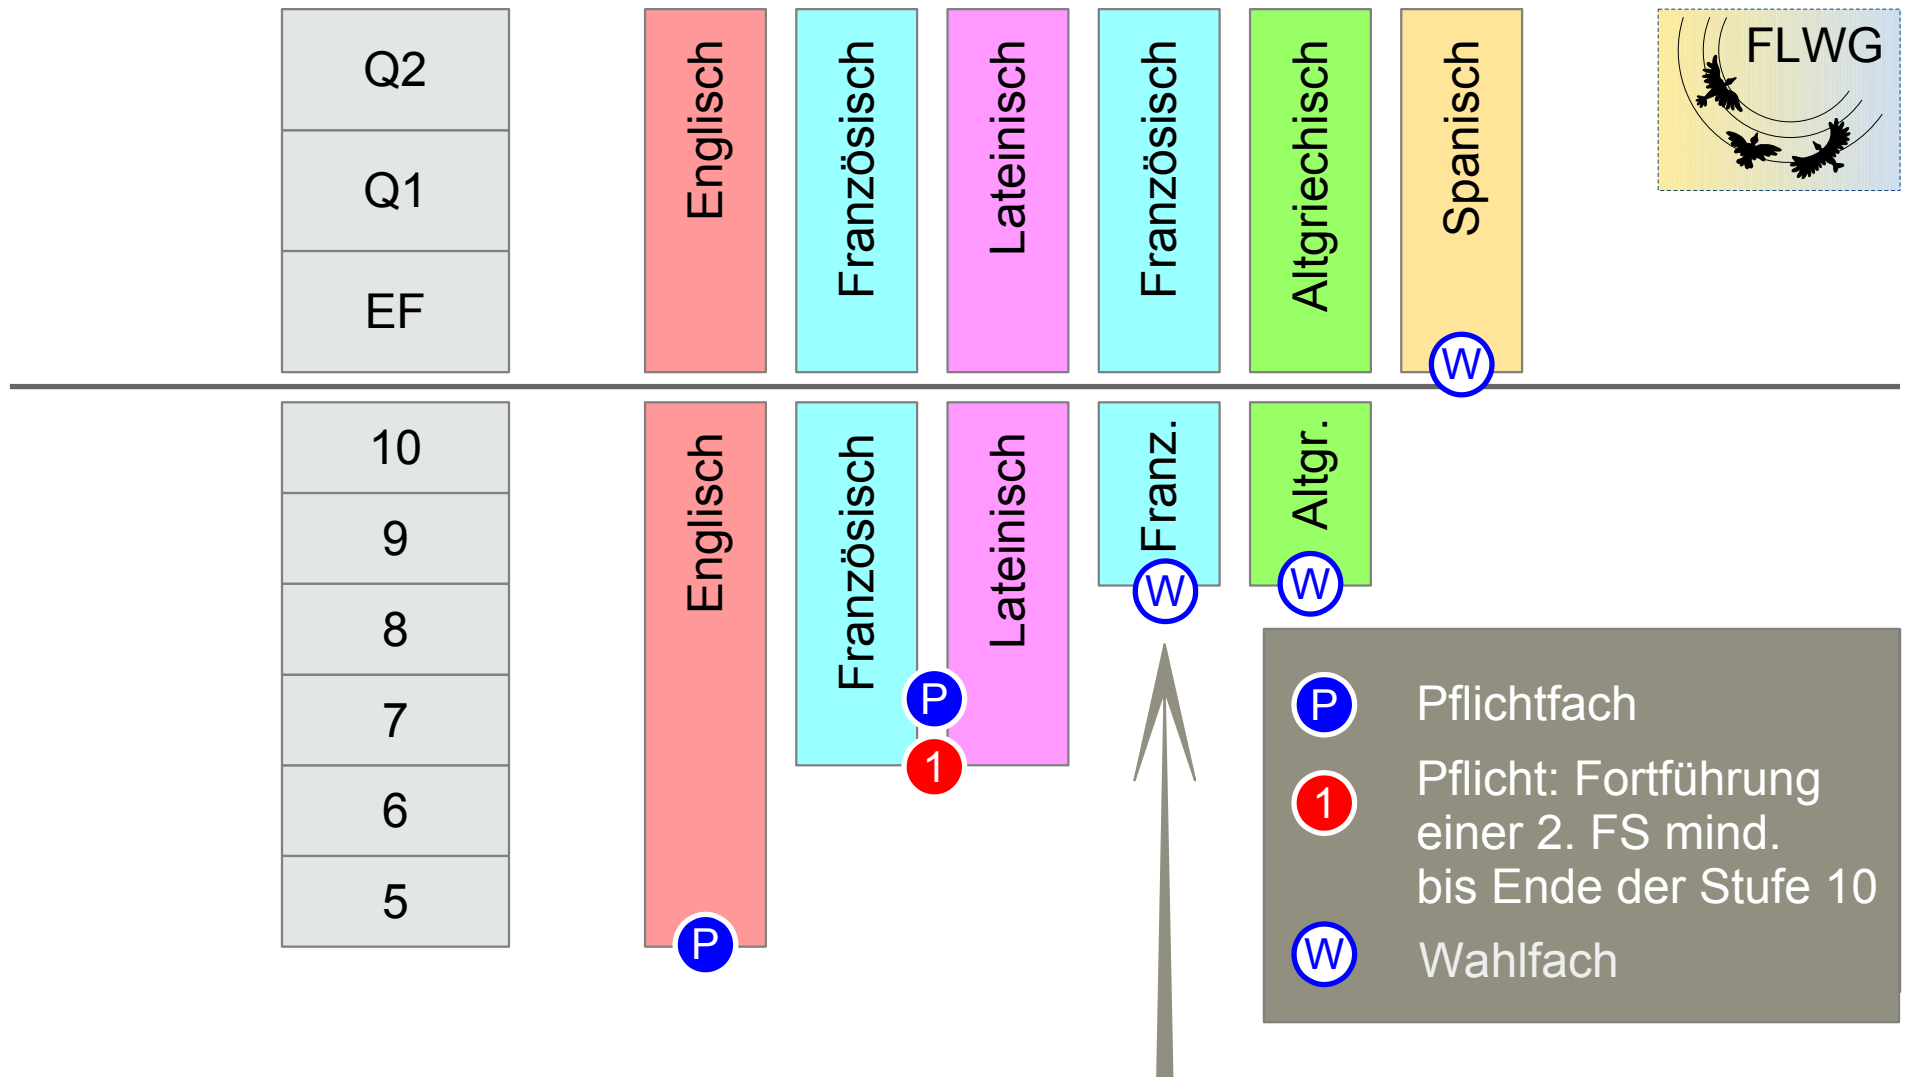

Sprachenfolge an der Europaschule / Gesamtschule Hemer

Es gibt auch nichtsprachliche Angebote im Wahlpflichtbereich der Stufen 7 bis 10

Sprachenfolge an der Hans-Prinzhorn-Realschule

- P** Pflichtfach
- 1** Pflicht: Fortführung einer Fremdsprache
- W** Wahlpflichtfach

Es gibt auch nichtsprachliche Angebote im Wahlpflichtbereich der Stufen 7 bis 10

Sprachenfolge am Friedrich-Leopold-Woeste-Gymnasium

Es gibt auch nichtsprachliche Angebote im Wahlpflichtbereich der Stufen 9 und 10